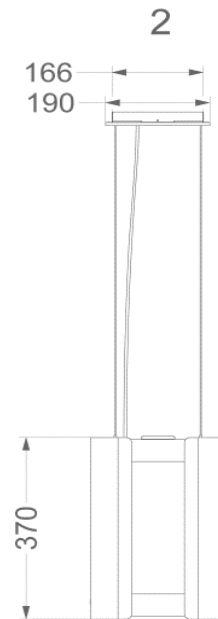

Riciclo cappa Isola
Mood 108cm7550
Bianco

EAN	5414425075508
Informazioni generali	
Motore integrato	•
Illuminazione del piano di lavoro (con variatore, colore della luce regolabile e tasto on/off soft touch)	• LED (2.700 - 5.000K)
Illuminazione dell'ambiente (con variatore, colore della luce regolabile e tasto on/off soft touch)	• LED (2.700 - 5.000K)
Ammortizzatore di rumore	•
A riciclo	• (Monoblock)
Dimensioni (mm)	
Dimensioni (LxP) (mm)	1080 x 246
Altezza della cappa (mm)	370
Avvertenza per l'altezza d'installazione tra piano di lavoro e cappa, in caso di piani di cottura elettrici o in vetroceramica (H min-max) (mm)	600 - 850
Avvertenza per l'altezza d'installazione tra piano di lavoro e cappa, in caso di piani di cottura a gas o a induzione (H min-max) (mm)	650 - 850
Funzioni	
Comandi	telecomando
Numero dei Livelli velocità	4
Spegnimento automatico ritardato (minuti)	30
Funzione InTouch per piani di cottura a induzione	•
Auto-Stop	•
Indicatore di saturazione / pulizia dei filtri anti-grasso	•
Indicatore di saturazione dei filtri a riciclo	•
Portata/pressione e sonoro	
Rapporto portata/capacità (m³/h) (EN 61591)	
- Velocità 1	235
- Velocità 2	369
- Velocità 3	445
- Velocità 4	571
Pressione (Pa) max. livello velocità (EN 61591)	380
Livello sonoro (dB(A) re 1 pW / dB(A) re 20µPa)(EN 60704-2-13)	
- Velocità 1	48/36
- Velocità 2	54/44
- Velocità 3	59/48
- Velocità 4	63/52
Specifiche tecniche	
Numero filtri metallici anti-grasso	4
Consumo totale max. (W)	200
Consumo in modalità Off (P0 in W)	-
Consumo in modalità stand-by (Ps in W)	0,6
Posizionamento uscita fumi	superiore
Peso cappa (kg)	32
Accessori	
Prolunga del cavo per Mood (4x3,5m)	7550100

Riciclo cappa Isola
Mood 108cm

7550
Bianco

Riciclo cappa Isola
Mood 108cm

7550
Bianco