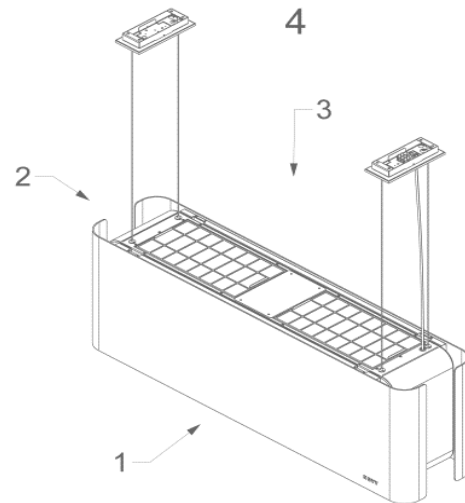

Riciclo cappa Isola
Mood 108cm7550
Bianco

EAN	5414425075508
Informazioni generali	
Motore integrato	•
Illuminazione del piano di lavoro (con variatore, colore della luce regolabile e tasto on/off soft touch)	• LED (2.700 - 5.000K)
Illuminazione dell'ambiente (con variatore, colore della luce regolabile e tasto on/off soft touch)	• LED (2.700 - 5.000K)
Ammortizzatore di rumore	•
A riciclo	• (Monoblock)
Dimensioni (mm)	
Dimensioni (LxP) (mm)	1080 x 246
Altezza della cappa (mm)	370
Avvertenza per l'altezza d'installazione tra piano di lavoro e cappa, in caso di piani di cottura elettrici o in vetroceramica (H min-max) (mm)	600 - 850
Avvertenza per l'altezza d'installazione tra piano di lavoro e cappa, in caso di piani di cottura a gas o a induzione (H min-max) (mm)	650 - 850
Funzioni	
Comandi	telecomando
Numero dei Livelli velocità	4
Spegnimento automatico ritardato (minuti)	30
Funzione InTouch per piani di cottura a induzione	•
Auto-Stop	•
Indicatore di saturazione / pulizia dei filtri anti-grasso	•
Indicatore di saturazione dei filtri a riciclo	•
Portata/pressione e sonoro	
Rapporto portata/capacità (m³/h) (EN 61591)	
- Velocità 1	235
- Velocità 2	369
- Velocità 3	445
- Velocità 4	571
Pressione (Pa) max. livello velocità (EN 61591)	380
Livello sonoro (dB(A) re 1 pW / dB(A) re 20µPa)(EN 60704-2-13)	
- Velocità 1	48/36
- Velocità 2	54/44
- Velocità 3	59/48
- Velocità 4	63/52
Specifiche tecniche	
Numero filtri metallici anti-grasso	4
Consumo totale max. (W)	200
Consumo in modalità Off (P0 in W)	-
Consumo in modalità stand-by (Ps in W)	0,6
Posizionamento uscita fumi	superiore
Peso cappa (kg)	32
Accessori	
Prolunga del cavo per Mood (4x3,5m)	7550100

Riciclo cappa Isola
Mood 108cm

7550
Bianco

Riciclo cappa Isola
Mood 108cm

7550
Bianco