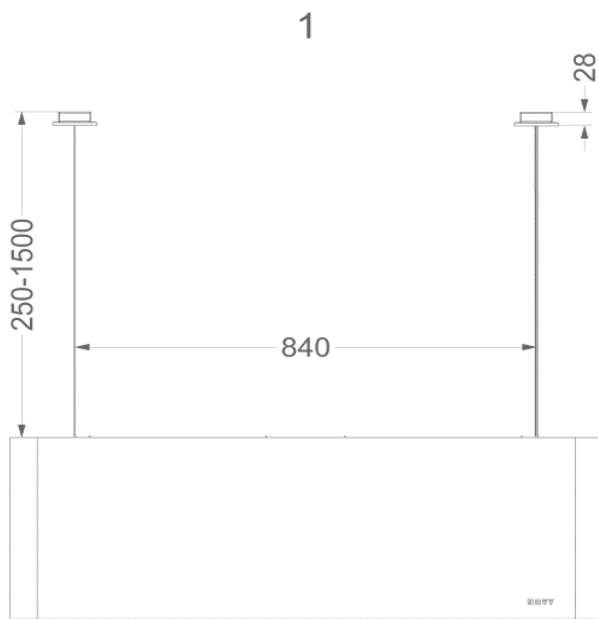

Riciclo cappa Isola
Mood 108cm7550
Bianco

EAN	5414425075508
Informazioni generali	
Motore integrato	•
Illuminazione del piano di lavoro (con variatore, colore della luce regolabile e tasto on/off soft touch)	• LED (2.700 - 5.000K)
Illuminazione dell'ambiente (con variatore, colore della luce regolabile e tasto on/off soft touch)	• LED (2.700 - 5.000K)
Ammortizzatore di rumore	•
A riciclo	• (Monoblock)
Dimensioni (mm)	
Dimensioni (LxP) (mm)	1080 x 246
Altezza della cappa (mm)	370
Avvertenza per l'altezza d'installazione tra piano di lavoro e cappa, in caso di piani di cottura elettrici o in vetroceramica (H min-max) (mm)	600 - 850
Avvertenza per l'altezza d'installazione tra piano di lavoro e cappa, in caso di piani di cottura a gas o a induzione (H min-max) (mm)	650 - 850
Funzioni	
Comandi	telecomando
Numero dei Livelli velocità	4
Spegnimento automatico ritardato (minuti)	30
Funzione InTouch per piani di cottura a induzione	•
Auto-Stop	•
Indicatore di saturazione / pulizia dei filtri anti-grasso	•
Indicatore di saturazione dei filtri a riciclo	•
Portata/pressione e sonoro	
Rapporto portata/capacità (m³/h) (EN 61591)	
- Velocità 1	235
- Velocità 2	369
- Velocità 3	445
- Velocità 4	571
Pressione (Pa) max. livello velocità (EN 61591)	380
Livello sonoro (dB(A) re 1 pW / dB(A) re 20µPa)(EN 60704-2-13)	
- Velocità 1	48/36
- Velocità 2	54/44
- Velocità 3	59/48
- Velocità 4	63/52
Specifiche tecniche	
Numero filtri metallici anti-grasso	4
Consumo totale max. (W)	200
Consumo in modalità Off (P0 in W)	-
Consumo in modalità stand-by (Ps in W)	0,6
Posizionamento uscita fumi	superiore
Peso cappa (kg)	32
Accessori	
Prolunga del cavo per Mood (4x3,5m)	7550100

Riciclo cappa Isola
Mood 108cm

7550
Bianco

Riciclo cappa Isola
Mood 108cm

7550
Bianco