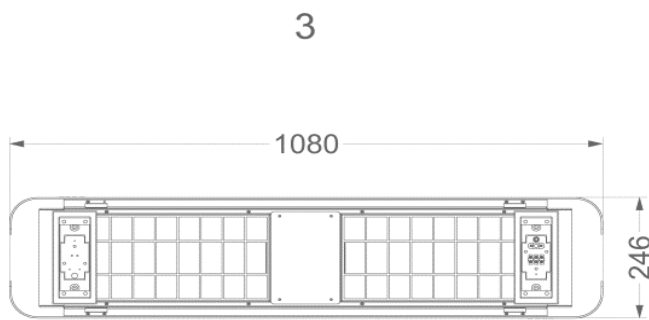

Riciclo cappa Isola
Mood 108cm7550
Bianco

EAN	5414425075508
Informazioni generali	
Motore integrato	•
Illuminazione del piano di lavoro (con variatore, colore della luce regolabile e tasto on/off soft touch)	• LED (2.700 - 5.000K)
Illuminazione dell'ambiente (con variatore, colore della luce regolabile e tasto on/off soft touch)	• LED (2.700 - 5.000K)
Ammortizzatore di rumore	•
A riciclo	• (Monoblock)
Dimensioni (mm)	
Dimensioni (LxP) (mm)	1080 x 246
Altezza della cappa (mm)	370
Avvertenza per l'altezza d'installazione tra piano di lavoro e cappa, in caso di piani di cottura elettrici o in vetroceramica (H min-max) (mm)	600 - 850
Avvertenza per l'altezza d'installazione tra piano di lavoro e cappa, in caso di piani di cottura a gas o a induzione (H min-max) (mm)	650 - 850
Funzioni	
Comandi	telecomando
Numero dei Livelli velocità	4
Spegnimento automatico ritardato (minuti)	30
Funzione InTouch per piani di cottura a induzione	•
Auto-Stop	•
Indicatore di saturazione / pulizia dei filtri anti-grasso	•
Indicatore di saturazione dei filtri a riciclo	•
Portata/pressione e sonoro	
Rapporto portata/capacità (m³/h) (EN 61591)	
- Velocità 1	235
- Velocità 2	369
- Velocità 3	445
- Velocità 4	571
Pressione (Pa) max. livello velocità (EN 61591)	380
Livello sonoro (dB(A) re 1 pW / dB(A) re 20µPa)(EN 60704-2-13)	
- Velocità 1	48/36
- Velocità 2	54/44
- Velocità 3	59/48
- Velocità 4	63/52
Specifiche tecniche	
Numero filtri metallici anti-grasso	4
Consumo totale max. (W)	200
Consumo in modalità Off (P0 in W)	-
Consumo in modalità stand-by (Ps in W)	0,6
Posizionamento uscita fumi	superiore
Peso cappa (kg)	32
Accessori	
Prolunga del cavo per Mood (4x3,5m)	7550100

Riciclo cappa Isola
Mood 108cm

7550
Bianco

Riciclo cappa Isola
Mood 108cm

7550
Bianco