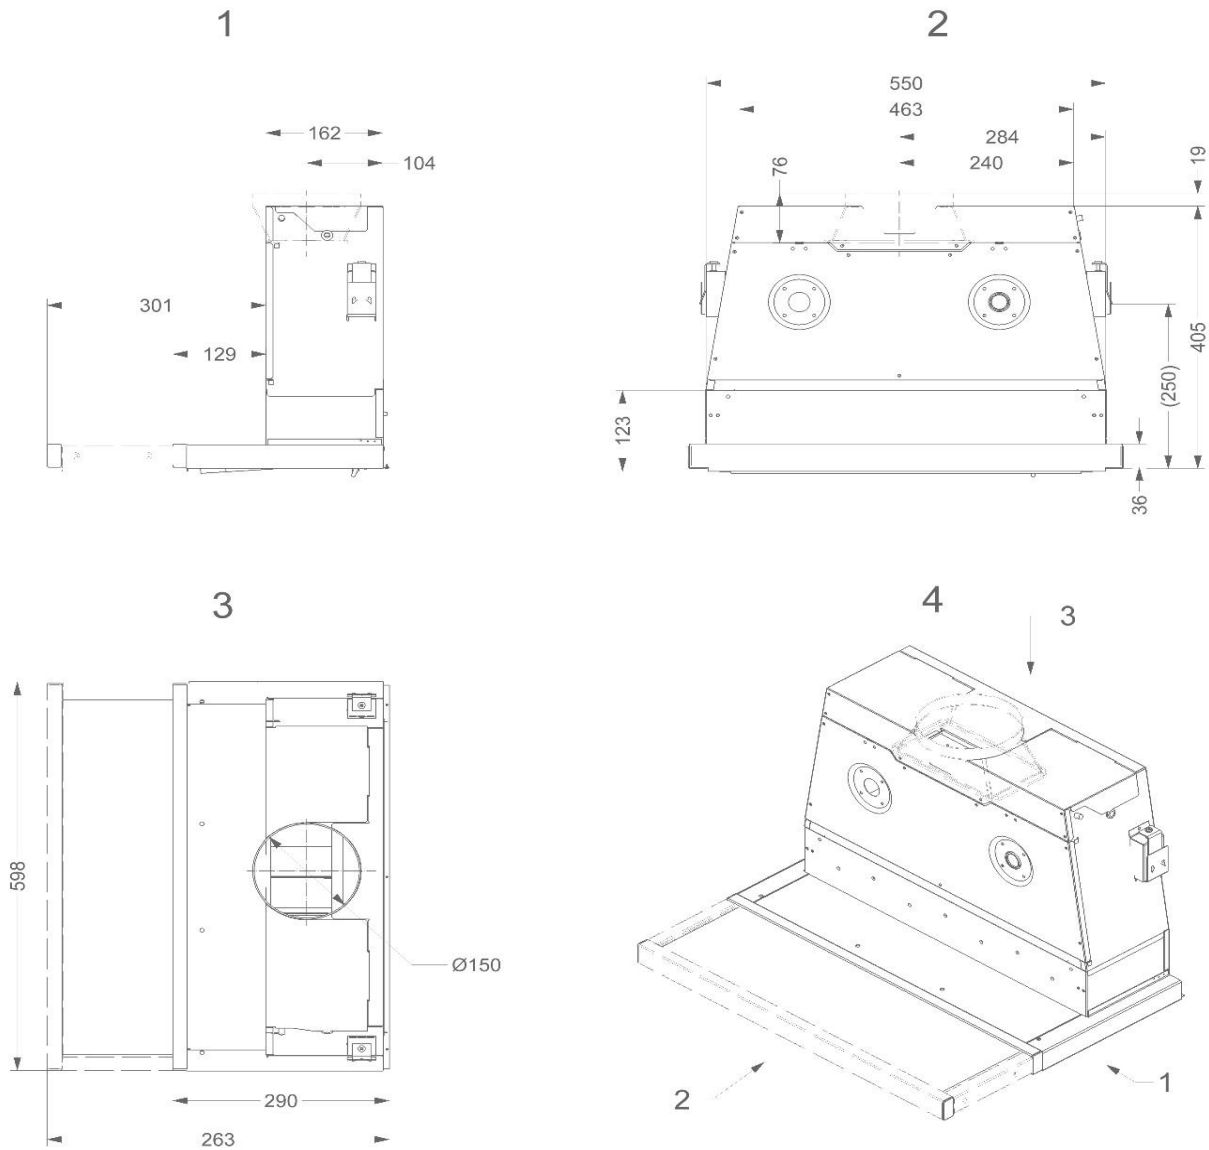

Cappa Estraibili
60cm

663/15
Inox